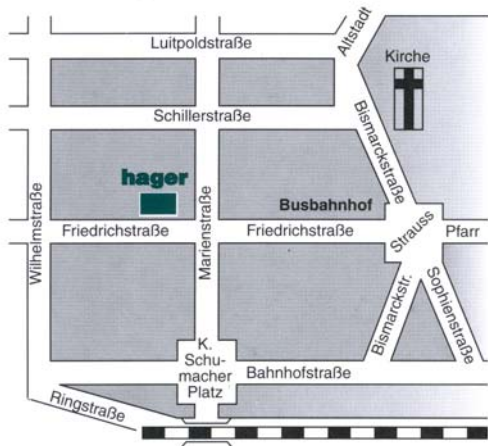

Friedrichstraße 18
95028 Hof

Tel. 0 92 81 / 33 84

Fax 0 92 81 / 864 02

www.hager-hof.de

Orthopädie-Schuhtechnik
hager
seit 1878

Montag bis Freitag

8.00 - 12.30 / 14.00 - 18.00 Uhr

Einlagen nach Gips
und Maß